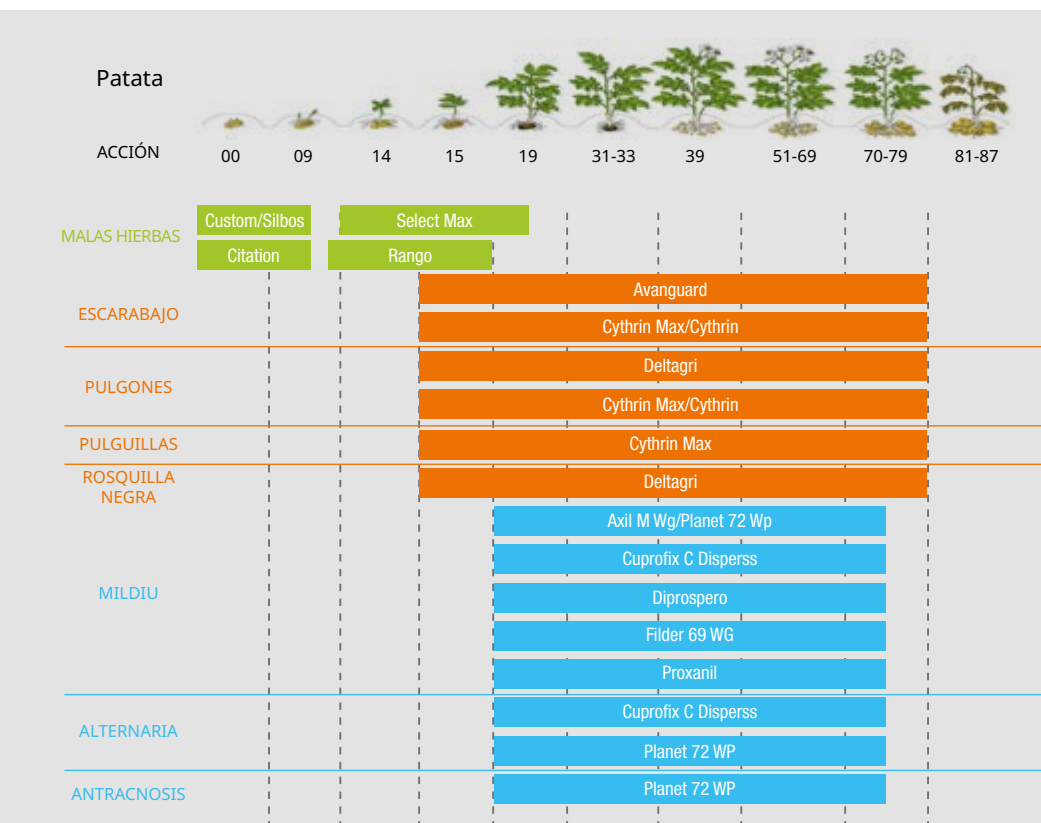

Fungicidas	Composición	Dosis	Acción
Novicure®	Sulfato Tribásico de Cobre 40% WG	0,2-0,38%	Alternaria, mildiu, antracnosis, bacteriosis
Penncozeb FLO	Mancozeb 50% SC	3 kg/ha	Mildiu y alternaria
Planet 72	Metalaxil 8% + Mancozeb 64% WP	2,2-2.5 kg/ha	Mildiu, alternaria
Proxanil	Propamocarb 33.52% + Cimoxanilo 5% SC	2,5 l/ha	Mildiu
Sacron	Cimoxanilo 45%	0,27 kg/ha	<i>Phytophthora</i>
Vega Azul V	Oxicloruro de Cu 50% WP	0,15-0,25%	Mildiu, alternaria, antracnosis
Vondozeb D80	Mancozeb 80% WP	0,2-0,3%	Mildiu, alternaria
Vondozeb GD	Mancozeb 75% WG	0,25-0,3%	Mildiu, alternaria